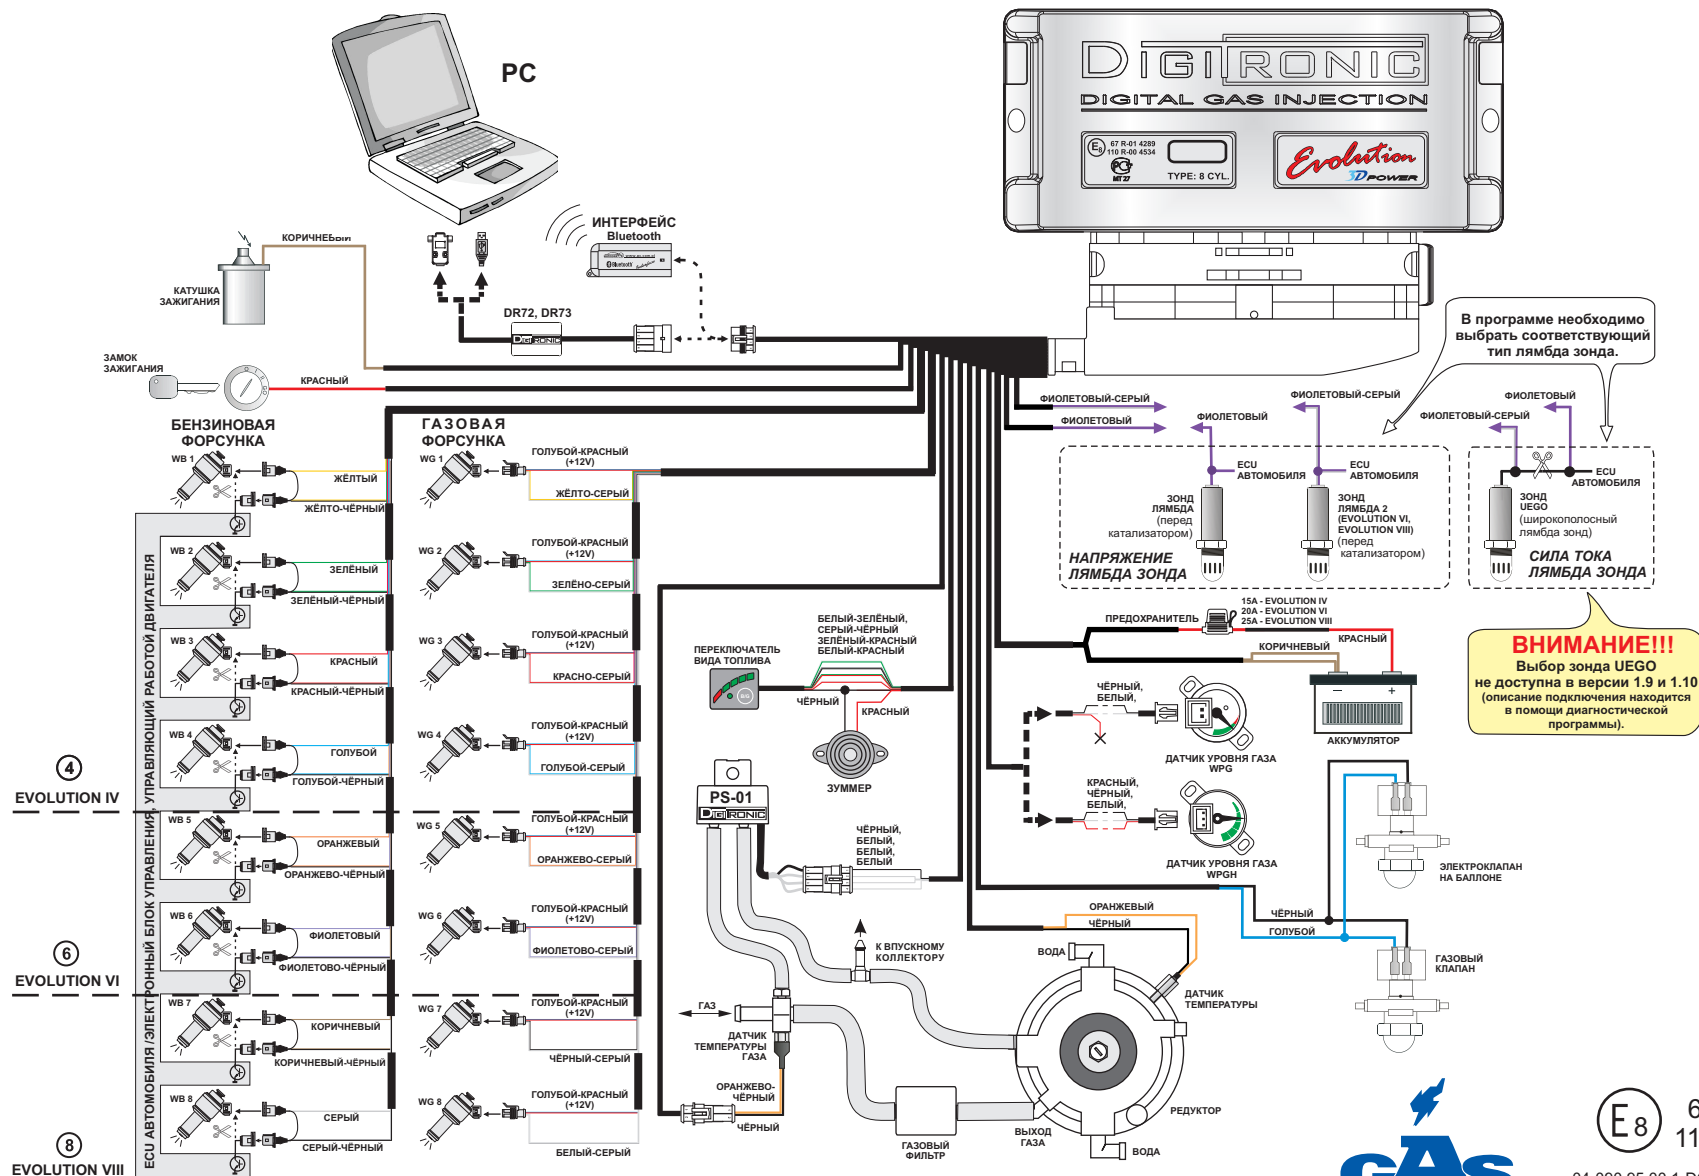

Схема подключения к автомобильной установке

E8 67R-01 4289
110R-00 4534

04-090.95.00.1-DGI z dn. 08.09.2010
e-mail: support@gaspart.ru